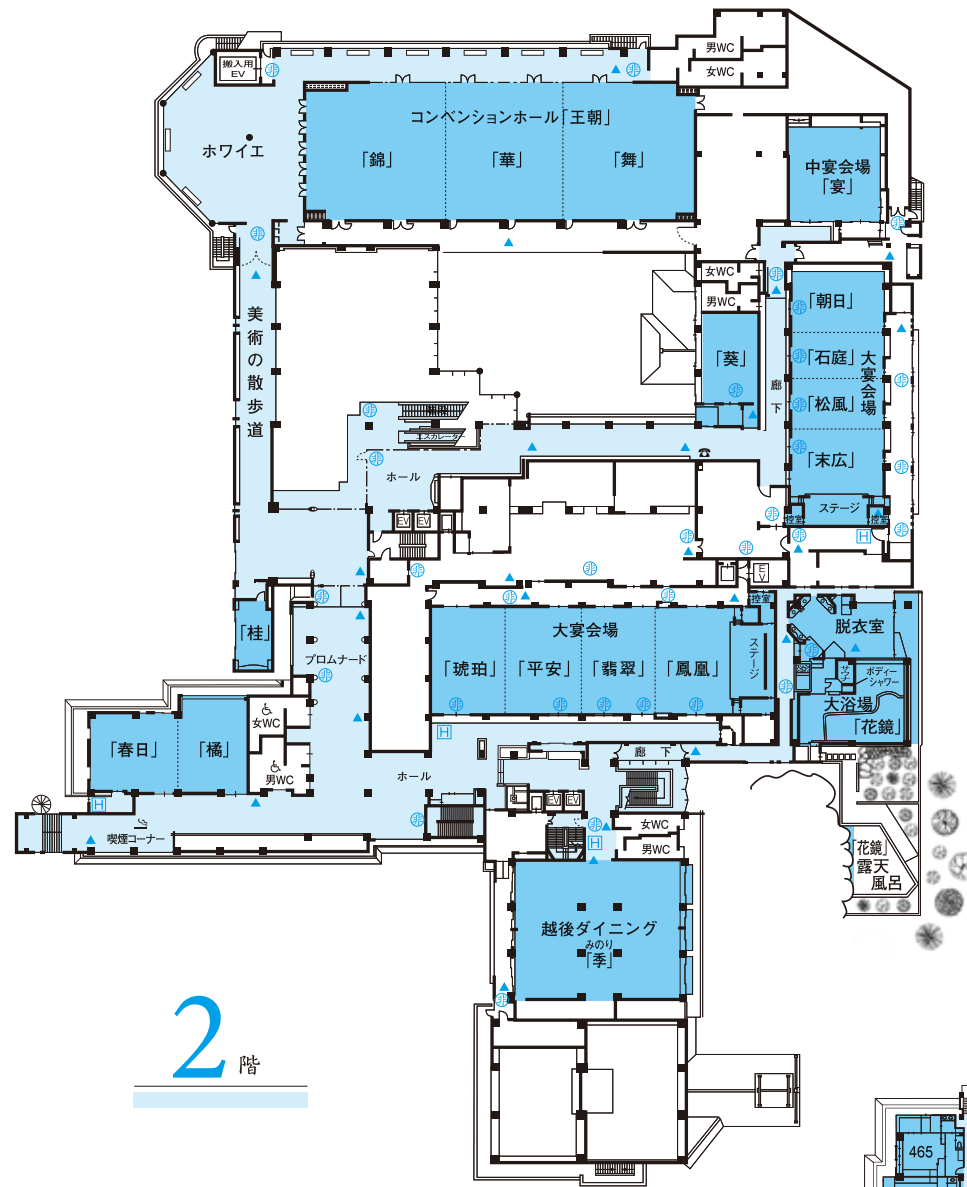

予約ダイヤル 0254 (32) 1111

無線LAN(Wifi) 全館対応

第一級防災設備完備  
防火基準適合旅館

- 非常口表示
- 消火栓表示
- 消火器表示
- 車イス用WC
- AED設置

	東館	西館
6F	客室661~672	客室611~621 VIP客室「万葉」
5F	客室561~572	客室510~522
4F	客室461~472	客室411~424
3F	客室321~333 客室361~372	客室334~347
2F	会議室「梅」 挙式場「春日」	VIP会議室「桂」 コンベンションホール「王朝」 越後ダイニング「季」 ブライダルコーナー 大宴会場・中宴会場 プロムナード 庭園大浴場「花鏡」 (サウナ・露天風呂)
1F	駐車場 玄関	ロビー・フロント・ティールラウンジ「彩」・越後科字「旬泉苑」・小宴会場・キッズコーナー カラオケ「花鳥風月」・ダンスホール「飛天」・総酒楽処「横丁小町」・ゲームコーナー・売店 庭園大浴場「月鏡」(サウナ・露天風呂) アロマエステ「雪つばき」