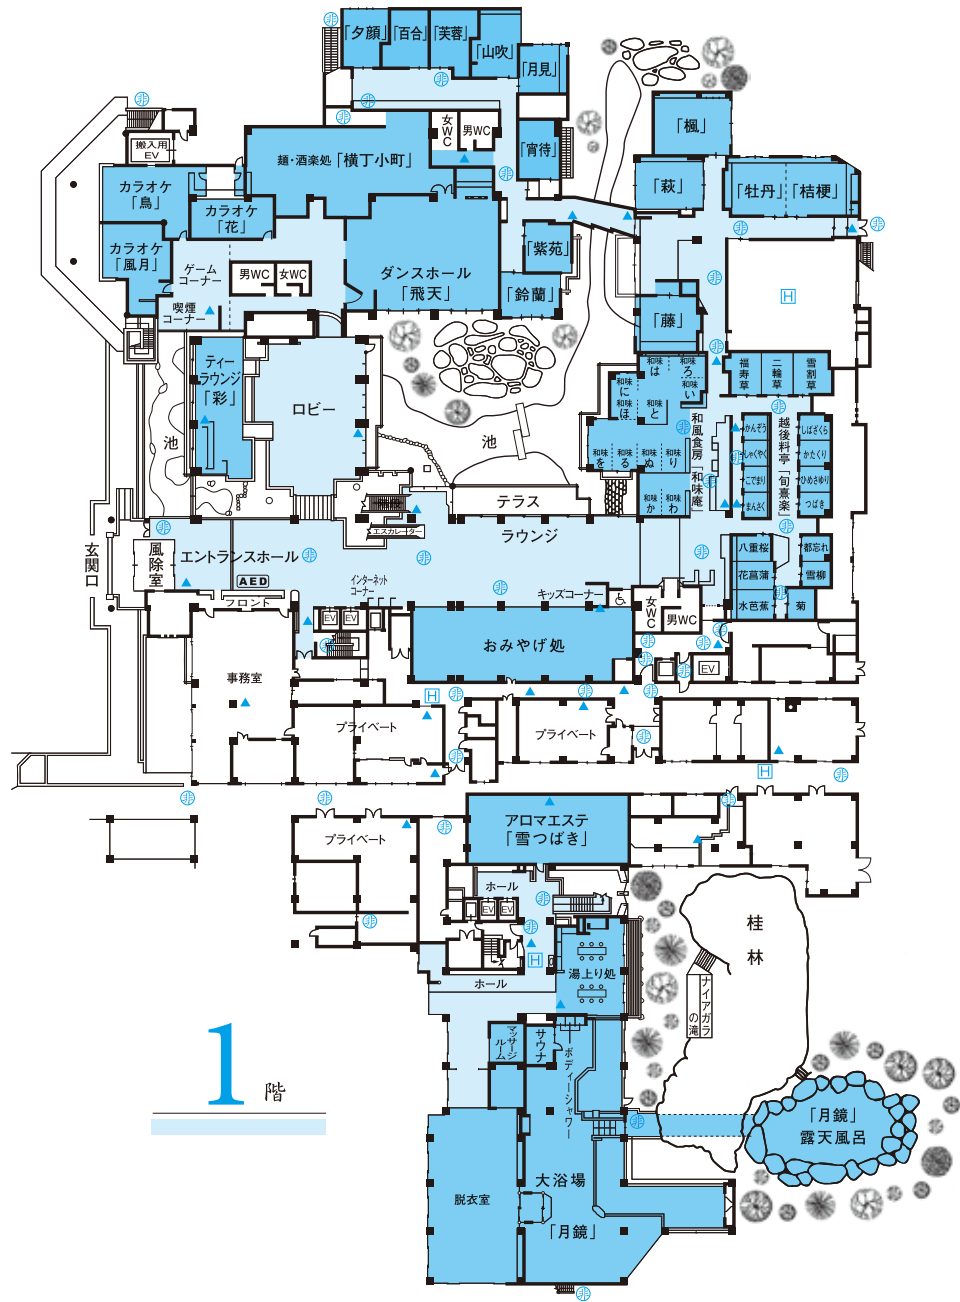

お願い

- お部屋割表のご提出後にご人数のご変更がございます場合には、お部屋割表にも変更が生じますので必ずご一報くださいませ。
- ご宿泊当日にご人数の減った場合には、お部屋のご変更及びご返室をご相談させていただきます。

メモ欄

白玉の湯

泉慶

月の丘のもっと美人になれる温泉

月田温泉

お部屋割りのご案内

予約ダイヤル 0254 (32) 1111

無線LAN(Wifi) 全館対応

第一級防災設備完備  
防火基準適合旅館

- 非常口表示
- 消火栓表示
- 消火器表示
- 車イス用WC
- AED設置

	東館	西館
6F	客室661~672	客室611~621 VIP客室「万葉」
5F	客室561~572	客室510~522
4F	客室461~472	客室411~424
3F	客室321~333 客室361~372	客室334~347
2F	会議室「梅」 挙式場「春日」	VIP会議室「桂」 コンベンションホール「王朝」 越後ダイニング「季」 ブライダルコーナー 大宴会場・中宴会場 プロムナード 庭園大浴場「花鏡」 (サウナ・露天風呂)
1F	駐車場 玄関	ロビー・フロント・ティールラウンジ「彩」・越後科字「旬泉苑」・小宴会場・キッズコーナー カラオケ「花鳥風月」・ダンスホール「飛天」・総酒楽処「横丁小町」・ゲームコーナー・売店 庭園大浴場「月鏡」(サウナ・露天風呂) アロマエステ「雪つばき」