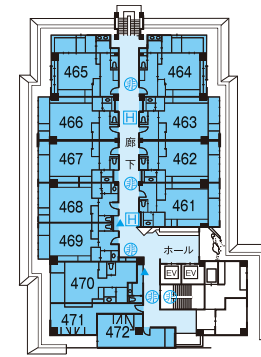

予約ダイヤル 0254 (32) 1111

無線LAN(Wifi) 全館対応

第一級防災設備完備  
防火基準適合旅館

- 非常口表示
- 消火栓表示
- 消火器表示
- 車イス用WC
- AED設置

	東館	西館
6F	客室661~672	客室611~621 VIP客室「万葉」
5F	客室561~572	客室510~522
4F	客室461~472	客室411~424
3F	客室321~333 客室361~372	客室334~347
2F	会議室「梅」 挙式場「春日」	VIP会議室「桂」 コンベンションホール「王朝」 越後ダイニング「季」 ブライダルコーナー 大宴会場・中宴会場 プロムナード 庭園大浴場「花鏡」 (サウナ・露天風呂)
1F	駐車場 玄関	ロビー・フロント・ティールラウンジ「彩」・越後科字「旬泉苑」・小宴会場・キッズコーナー カラオケ「花鳥風月」・ダンスホール「飛天」・総酒楽処「横丁小町」・ゲームコーナー・売店 庭園大浴場「月鏡」(サウナ・露天風呂) アロマエステ「雪つばき」