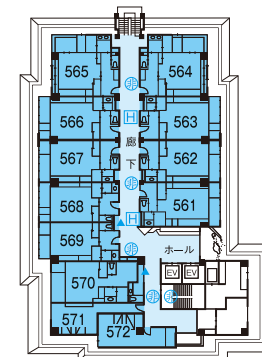

予約ダイヤル 0254 (32) 1111

無線LAN(Wifi) 全館対応

第一級防災設備完備  
防火基準適合旅館

- 非常口表示
- 消火栓表示
- 消火器表示
- 車イス用WC
- AED設置

	東館	西館
6F	客室661~672	客室611~621 VIP客室「万葉」
5F	客室561~572	客室510~522
4F	客室461~472	客室411~424
3F	客室321~333 客室361~372	客室334~347
2F	会議室「梅」 挙式場「春日」	VIP会議室「桂」 コンベンションホール「王朝」 越後ダイニング「季」 ブライダルコーナー 大宴会場・中宴会場 プロムナード 庭園大浴場「花鏡」 (サウナ・露天風呂)
1F	駐車場 玄関	ロビー・フロント・ティールラウンジ「彩」・越後科字「旬泉苑」・小宴会場・キッズコーナー カラオケ「花鳥風月」・ダンスホール「飛天」・総酒楽処「横丁小町」・ゲームコーナー・売店 庭園大浴場「月鏡」(サウナ・露天風呂) アロマエステ「雪つばき」