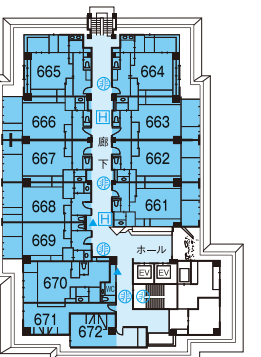

予約ダイヤル 0254 (32) 1111

無線LAN(Wifi) 全館対応

第一級防災設備完備  
防火基準適合旅館

- 非常口表示
- 消火栓表示
- 消火器表示
- 車イス用WC
- AED設置

	東館	西館
6F	客室661~672	客室611~621 VIP客室「万葉」
5F	客室561~572	客室510~522
4F	客室461~472	客室411~424
3F	客室321~333 客室361~372	客室334~347
2F	会議室「梅」 挙式場「春日」	VIP会議室「桂」 コンベンションホール「王朝」 越後ダイニング「季」 ブライダルコーナー 大宴会場・中宴会場 プロムナード 庭園大浴場「花鏡」 (サウナ・露天風呂)
1F	駐車場 玄関	ロビー・フロント・ティールラウンジ「彩」・越後科字「旬泉苑」・小宴会場・キッズコーナー カラオケ「花鳥風月」・ダンスホール「飛天」・総酒楽処「横丁小町」・ゲームコーナー・売店 庭園大浴場「月鏡」(サウナ・露天風呂) アロマエステ「雪つばき」